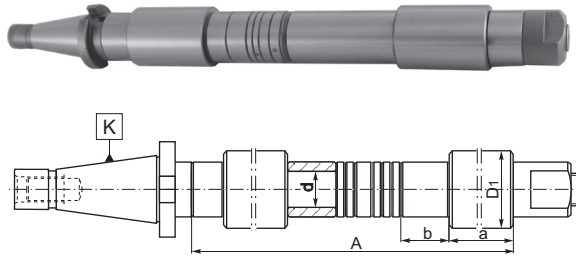

7184

- Trzpienie frezarskie długie
- Патроны Фрезерные Длинные

Nr produktu	K 7:24	d	A	B pierścienie / Ilość sztuk na trzpieniu										dxD1xa*
				В кольца / Количество штук для патрона										
				b	1	2	3	6	10	20	30	60	100	
800001121	30	16	315	2	2	2	2	2	3	3	-	-	-	16x42x60
800001122	30	22	315	2	2	2	2	2	3	3	-	-	-	22x42x60
800001123	30	22	400	2	1	3	1	3	4	3	1	-	-	22x42x60
800001124	30	27	315	2	2	1	3	2	2	3	-	-	-	27x48x70
800001125	30	27	400	2	1	2	2	3	3	3	1	-	-	27x48x70
800001126	40	16	315	2	2	1	3	3	3	2	-	-	-	16x48x70
800001127	40	16	400	2	3	2	3	3	4	4	-	-	-	16x48x70
800001128	40	22	315	2	2	1	3	1	3	2	-	-	-	22x56x80
800001129	40	22	400	2	1	2	2	2	4	2	1	-	-	22x56x80
800001130	40	22	500	2	1	2	2	2	3	2	3	-	-	22x56x80
800003426	40	27	315	2	2	1	3	3	2	2	-	-	-	27x56x80
800001131	40	27	400	2	1	2	2	4	3	2	1	-	-	27x56x80
800001132	40	27	500	2	3	2	3	4	3	3	2	-	-	27x56x80
800001133	40	27	630	4	4	4	3	2	2	3	3	1	-	27x56x80
800001134	40	32	315	2	2	1	3	3	2	2	-	-	-	32x56x80
800001135	40	32	400	2	1	2	2	4	3	2	1	-	-	32x56x80
800001136	40	32	500	2	3	2	3	4	3	3	2	-	-	32x56x80
800001137	40	32	630	4	4	4	3	2	2	3	3	1	-	32x56x80
800001138	40	40	315	2	2	1	3	2	2	1	-	-	-	40x70x100
800001139	40	40	400	2	1	2	2	2	2	2	1	-	-	40x70x100
800001140	40	40	500	2	3	2	3	2	2	3	2	-	-	40x70x100
800001141	40	40	630	4	4	4	3	2	3	3	2	1	-	40x70x100
800001142	50	22	315	2	2	3	2	2	2	1	-	-	-	22x70x100
800001143	50	22	400	2	1	2	2	3	3	3	-	-	-	22x70x100
800001144	50	22	500	2	1	2	2	4	3	2	2	-	-	22x70x100
800001145	50	22	630	2	1	2	2	4	2	3	4	-	-	22x70x100
800001146	50	27	315	2	2	3	2	2	2	1	-	-	-	27x70x100

* Tuleja walcowa * Цилиндрическая втулка

Nr produktu	K 7:24	d	A	B pierścienie / Ilość sztuk na trzpieniu										dxD1xa*
				В кольца / Количество штук для патрона										
				b	1	2	3	6	10	20	30	60	100	
800001147	50	27	400	2	1	2	2	3	3	3	-	-	-	27x70x100
800001148	50	27	500	2	1	2	2	4	3	2	2	-	-	27x70x100
800001149	50	27	630	4	4	4	3	4	2	3	2	-	-	27x70x100
800001150	50	27	800	4	4	4	3	2	2	4	3	2	-	27x70x100
800001151	50	32	315	2	2	3	2	2	2	1	-	-	-	32x70x100
800001152	50	32	400	2	1	2	2	3	3	3	-	-	-	32x70x100
800001153	50	32	500	2	1	2	2	4	3	2	2	-	-	32x70x100
800001154	50	32	630	4	4	4	3	4	2	3	2	1	-	32x70x100
800001155	50	32	800	4	4	4	3	2	2	4	3	2	-	32x70x100
800001156	50	32	900	4	4	4	3	2	2	4	3	3	-	32x70x100
800001157	50	32	1000	4	4	4	3	2	2	4	3	4	-	32x70x100
800001158	50	40	400	2	1	2	2	2	3	2	-	-	-	40x85x120
800001159	50	40	500	2	1	2	2	3	3	1	2	-	-	40x85x120
800001160	50	40	630	4	4	4	3	3	2	2	2	1	-	40x85x120
800001161	50	40	800	4	4	4	3	1	2	3	3	2	-	40x85x120
800001162	50	40	900	4	4	4	3	1	2	3	3	4	-	40x85x120
800001163	50	40	1000	4	4	4	3	2	1	2	3	4	-	40x85x120
800001164	50	50	400	2	1	2	2	2	3	2	-	-	-	50x85x120
800001165	50	50	500	2	1	2	2	3	3	1	2	-	-	50x85x120
800001166	50	50	630	4	4	4	3	3	2	2	2	1	-	50x85x120
800001167	50	50	800	4	4	4	3	1	2	3	3	2	-	50x85x120
800001168	50	50	900	4	4	4	3	1	2	3	3	3	-	50x85x120
800001169	50	50	1000	4	4	4	3	1	2	3	3	4	-	50x85x120
800001170	50	63	630	4	4	4	3	1	1	2	2	1	-	63x110x140
800001171	50	63	800	4	4	4	3	2	1	2	3	2	-	63x110x140
800001172	50	63	900	4	4	4	3	2	1	2	3	3	-	63x110x140
800001173	50	63	1000	4	4	4	3	2	1	2	3	4	-	63x110x140