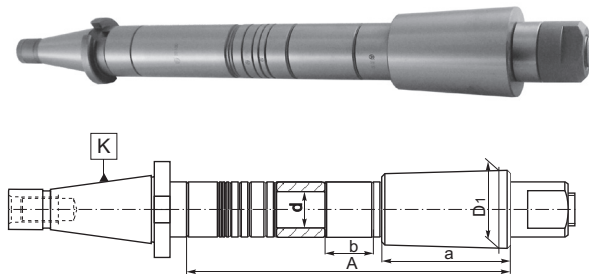

7186

- Trzpienie frezarskie długie
- Патроны Фрезерные Длинные

Nr produktu	K 7:24	d	A	B pierścienie / Ilość sztuk na trzpieniu										dxD1xa*
				В кольца / Количество штук для патрона										
				b	1	2	3	6	10	20	30	60	100	
800001174	40	22	200	1	3	3	1	2	1	2	-	-	-	22x47x80
800001175	40	22	250	1	3	3	1	1	2	1	-	-	-	22x47x80
800001176	40	22	315	1	4	2	2	2	2	3	1	-	-	22x47x80
800001177	40	22	400	1	3	3	1	2	2	2	3	-	-	22x47x80
800001178	40	22	500	1	3	3	1	3	2	3	4	-	-	22x47x80
800001179	40	27	250	1	3	3	1	2	2	1	1	-	-	27x47x80
800001180	40	27	315	2	2	3	2	1	1	2	2	-	-	27x47x80
800001181	40	27	400	2	1	2	2	2	3	2	1	1	-	27x47x80
800001182	40	27	500	2	1	2	2	2	3	2	1	2	-	27x47x80
800001183	40	27	630	2	3	4	2	2	3	2	3	2	-	27x47x80
800001184	40	32	250	1	3	3	1	2	2	1	1	-	-	32x47x80
800001185	40	32	315	2	2	3	2	1	1	2	2	-	-	32x47x80
800001186	40	32	400	2	1	2	2	2	3	2	1	1	-	32x47x80
800001187	40	32	500	2	1	2	2	2	3	2	1	2	-	32x47x80
800001188	40	32	630	2	3	4	2	2	3	2	3	2	-	32x47x80
800001189	50	22	200	1	3	1	2	1	2	1	-	-	-	22x70x100
800001190	50	22	250	1	3	1	2	1	3	2	-	-	-	22x70x100
800001191	50	22	315	1	4	2	2	1	3	2	1	-	-	22x70x100
800001192	50	22	400	1	3	1	2	1	3	1	3	-	-	22x70x100
800001193	50	22	500	2	3	4	2	4	3	3	3	-	-	22x70x100
800001194	50	22	630	2	3	4	2	4	2	4	5	-	-	22x70x100
800001195	50	27	315	2	2	3	2	2	1	1	2	-	-	27x70x100
800001196	50	27	400	2	1	2	2	4	3	2	2	-	-	27x70x100
800001197	50	27	500	2	1	2	2	3	4	3	3	-	-	27x70x100

* Tuleja stożkowa * Коническая втулка

Nr produktu	K 7:24	d	A	B pierścienie / Ilość sztuk na trzpieniu										dxD1xa*
				В кольца / Количество штук для патрона										
				b	1	2	3	6	10	20	30	60	100	
800001198	50	27	630	2	3	4	2	2	2	2	3	2	-	27x70x100
800001199	50	27	800	2	1	2	2	3	3	3	5	2	-	27x70x100
800001200	50	32	315	2	2	3	2	2	1	1	2	-	-	32x70x100
800001201	50	32	400	2	1	2	2	4	3	2	2	-	-	32x70x100
800001202	50	32	500	2	1	2	2	3	4	3	3	-	-	32x70x100
800001203	50	32	630	2	3	4	2	2	2	2	3	2	-	32x70x100
800001204	50	32	800	2	1	2	2	3	3	3	5	2	-	32x70x100
800001205	50	32	900	2	1	2	2	3	3	3	5	3	-	32x70x100
800001206	50	32	1000	2	1	2	2	3	3	3	5	4	-	32x70x100
800001207	50	40	400	2	1	2	2	4	3	2	2	-	-	40x70x100
800001208	50	40	500	2	1	2	2	3	4	3	3	-	-	40x70x100
800001209	50	40	630	2	3	4	2	2	2	2	3	2	-	40x70x100
800001210	50	40	800	2	1	2	2	3	3	3	5	2	-	40x70x100
800001211	50	40	900	2	1	2	2	3	3	3	5	3	-	40x70x100
800001212	50	40	1000	2	1	2	2	3	3	3	5	4	-	40x70x100
800001213	50	50	400	2	1	2	2	4	3	2	2	-	-	50x86x100
800001214	50	50	500	2	1	2	2	3	4	3	3	-	-	50x86x100
800003427	50	50	630	2	3	4	2	2	2	2	3	2	-