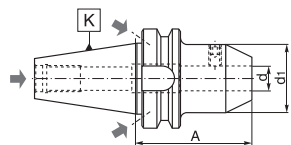

Rys. 1 Rys. 1