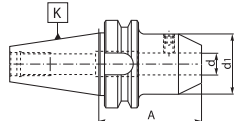

7624

■ **Oprawki zaciskowe z mocowaniem typu Weldon (DIN 1835-B)**

■ **Зажимные оправки с хвостовиком типа Weldon (DIN 1835-B)**

Rys. 1 Rys. 1

Rys. 2 Rys. 2

Rys. 3 Rys. 3

Rys. 4 Rys. 4

Nr produktu Код продукта	K 7:24	d	A	d ₁	Rys. Рис.	
800002001	30	6	50	25	1	U-4131/0
800002002	30	8	50	28	1	U-4132/0
800002003	30	10	50	35	1	U-4133/0
800002004	30	12	50	42	1	U-4134/0
800002005	30	16	63	48	1	U-4135/0
800002006	30	20	63	52	1	U-4136/0
800002007	40	6	35	25	3	U-4131/0
800002008	40	6	50	25	1	U-4131/0
800002009	40	8	35	28	3	U-4132/0
800002010	40	8	50	28	1	U-4132/0
800002011	40	10	37	35	3	U-4133/0
800002012	40	10	63	35	1	U-4133/0
800002013	40	12	37	42	3	U-4134/0
800002014	40	12	63	42	1	U-4134/0
800002015	40	14	37	44	3	U-4134/0
800002016	40	14	63	44	1	U-4134/0
800002017	40	16	37	48	3	U-4135/0
800002018	40	16	63	48	1	U-4135/0
800002020	40	20	37	50	3	U-6756/0
800002021	40	20	63	50	1	U-4136/0
800002022	40	25	60	63	4	U-4137/0 U-6755/0
800002023	40	25	90	63	2	2 x U-4137/0
800002024	40	32	65	72	4	U-4138/0 U-6755/0
800002025	40	32	100	72	2	2 x U-4138/0
800002026	50	6	63	25	1	U-4131/0
800002027	50	8	63	28	1	U-4132/0
800002028	50	10	63	35	1	U-4133/0
800002029	50	12	80	42	1	U-4134/0
800002030	50	14	80	44	1	U-4134/0
800002031	50	16	80	48	1	U-4135/0
800002032	50	20	40	52	3	U-4136/0
800002033	50	20	80	52	1	U-4136/0
800002034	50	25	60	63	4	2 x U-4137/0
800002035	50	25	100	63	2	2 x U-4137/0
800002036	50	32	70	72	4	2 x U-4138/0
800002037	50	32	105	72	2	2 x U-4138/0
800002038	50	40	120	90	2	2 x U-5870/0
800002039	50	50	130	100	2	2 x U-4139/0