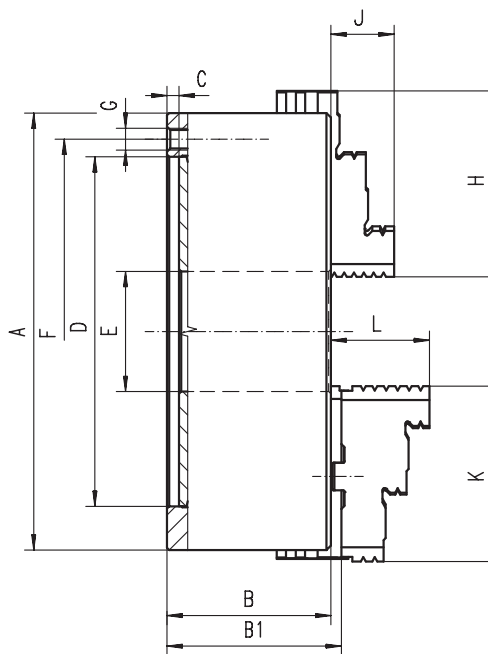

1 Klucz
 1 Ключ

Części zamienne • Запасные части 100-111

Dane techniczne • Техн. характеристики 112-118

| Nr produktu | Typ |
|--------------|----------|
| Код продукта | Тип |
| 353602010500 | 3602-160 |
| 353602020700 | 3602-200 |
| 353602030900 | 3602-250 |
| 353602040000 | 3602-315 |
| 353602050200 | 3602-400 |
| 353602060400 | 3602-500 |
| 353602070600 | 3602-630 |