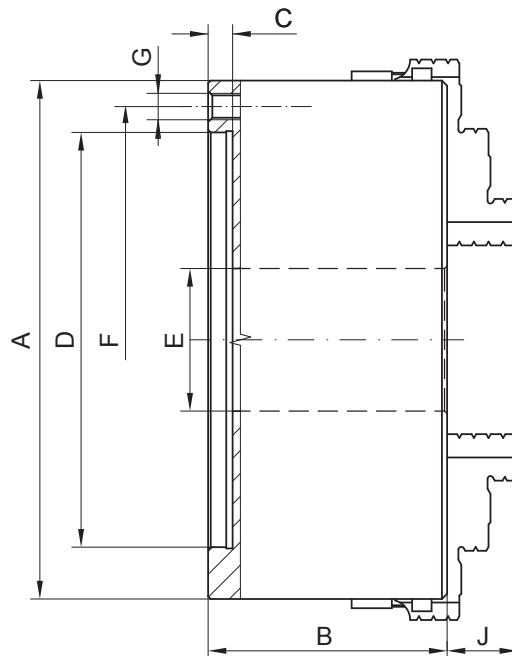

1
2
3
4
5
6
7

4605

Wyposażenie standardowe
Стандартная комплектация

1 Kpl. szczęk jednolitych twardych
1 Кпл. цельных каленых кулачков

1 Klucz
1 Ключ

Części zamienne • Запасные части 100-111

Dane techniczne • Техн. характеристики 112-118

A	B	C	D	E	F	G	J
200	96	5	160	55	176	6xM10	31
250	102	6	200	76	224	6xM12	33
315	117	6	260	103	286	6xM16	41,5
400	123	6	330	136	362	6xM16	59
500	145	8	420	190	458	6xM16	61
630	160	10	545	252	586	6xM16	72