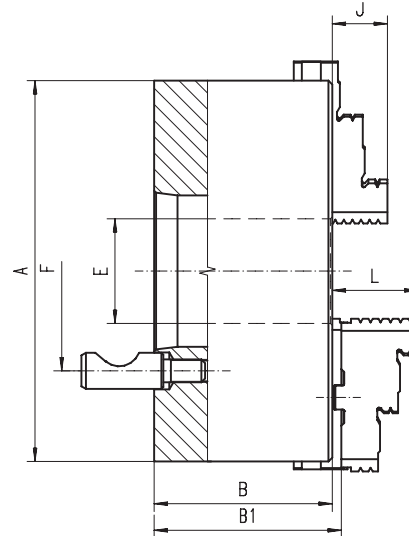

1 Klucz
1 Ключ

Części zamienne • Запасные части 100-111

Dane techniczne • Техн. характеристики 112-118

Nr produktu	Typ
Код продукта	Тип
353244200500	3244-100-3
353244210700	3244-125-3
353244220900	3244-125-4
353244230000	3244-160-3
353244240200	3244-160-4
353244250400	3244-160-5
353244270800	3244-200-3
353244280000	3244-200-4
353244290100	3244-200-5
353244300600	3244-200-6
353244320000	3244-250-5
353244330100	3244-250-6
353244340300	3244-250-8
353244360700	3244-315-6
353244370900	3244-315-8
353244380000	3244-315-11
353244390200	3244-400-6
353244400700	3244-400-8
353244410900	3244-400-11
353244420000	3244-500-8
353244430200	3244-500-11
353244460800	3244-630-11
353244470000	3244-630-15

■ Szlifowane powierzchnie robocze

■ Отшлифованные рабочие поверхности

A	St. 1:4	B	B1	E	F	Śruby		J	L	kg
	Кон. 1:4					Винты				
100	3	80,0	-	20,0	70,6	3	16	-	-	3
125	3	70,0	74,8	32,0	70,6	3	20	40,0	5	5
125	4	70,0	74,8	32,0	82,6	3	20	40,0	5	5
160	3	81,5	86,3	42,0	70,6	3	32	43,0	9	9
160	4	81,5	86,3	42,0	82,6	3	32	43,0	9	9
160	5	81,5	86,3	42,0	104,8	6	32	43,0	9	9
160	3	81,5	86,3	42,0	70,6	3	32	43,0	9	9
200	4	91,0	95,8	51,5	82,6	3	29	45,0	19	19
200	5	91,0	95,8	55,0	104,8	6	29	45,0	19	19
200	6	91,0	95,8	55,0	133,4	6	29	45,0	19	19
200	5	91,0	95,8	55,0	104,8	6	29	45,0	19	19
250	6	103,5	107,3	76,0	133,4	6	34	53,0	32	32
250	8	103,5	107,3	76,0	171,4	6	34	53,0	32	32
315	6	117,7	122,8	103,0	133,4	6	43	57,0	51	51
315	8	117,7	122,8	103,0	171,4	6	43	57,0	51	51
315	11	125,0	130,0	103,0	235,0	6	43	57,0	51	51
400	6	128,5	137,3	103,0	133,4	6	55	67,0	101	101
400	8	128,5	137,3	136,0	171,4	6	55	67,0	101	101
400	11	128,5	137,3	136,0	235,0	6	55	67,0	101	101
500	8	146,0	156,8	136,0	171,4	6	60	79,0	150	150
500	11	146,0	156,8	190,0	235,0	6	60	79,0	150	150
630	11	165,0	176,3	190,0	235,0	6	70	87,0	274	274
630	15	165,0	176,3	252,0	330,2	6	70	87,0	274	274