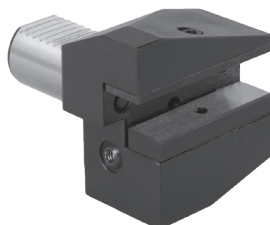

1115L

- Oprawki poprzeczne odwrócone
- Державки радиальные обратные

Nr produktu	Typ	DIN 69880	d1	a	a1	b	b1	b4	h1	h2	h3	h4
341115103700	1115-16L	B4-16 x 12 x 24	16	24	13	42	5,0	23,0	12	10	22	20,0
341115104000	1115-16L-L	B4-16 x 12 x 34	16	34	23	42	5,0	23,0	12	10	22	20,0
341115105200	1115-20L	B4-20 x 16 x 30	20	30	16	55	7,0	30,0	16	12	30	25,0
341115106500	1115-20L-L	B4-20 x 16 x 40	20	40	26	55	7,0	30,0	16	12	30	25,0
341115107800	1115-25L	B4-25 x 16 x 30	25	30	16	55	7,0	30,0	16	12	30	25,0
341115108000	1115-25L-L	B4-25 x 16 x 40	25	40	26	55	7,0	30,0	16	12	30	25,0
341115110000	1115-30L	B4-30 x 20 x 40	30	40	22	70	10,0	35,0	20	16	38	35,0
341115112600	1115-30L-L	B4-30 x 20 x 60	30	60	42	70	10,0	35,0	20	16	38	35,0
341115120200	1115-40L	B4-40 x 25 x 44	40	44	22	85	12,5	42,5	25	20	48	42,5
341115130400	1115-50L	B4-50 x 32 x 55	50	55	30	100	16,0	50,0	32	24	60	50,0