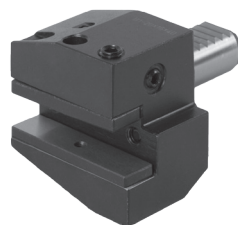

1114P

- Oprawki poprzeczne
- Державки радиальные

Nr produktu	Typ	DIN 69880	d1	a	a1	b	b1	b2	h1	h2	h3	h4
341114001200	1114-16P	B1-16 x 12 x 24	16	24	13	42	5,0	23,0	12	10	20,0	22
341114004000	1114-16P-L	B1-16 x 12 x 34	16	34	23	42	5,0	23,0	12	10	20,0	22
341114003800	1114-20P	B1-20 x 16 x 30	20	30	16	55	7,0	30,0	16	12	25,0	30
341114006600	1114-20P-L	B1-20 x 16 x 40	20	40	26	55	7,0	30,0	16	12	25,0	30
341114008100	1114-25P	B1-25 x 16 x 30	25	30	16	55	7,0	30,0	16	12	25,0	30
341114009400	1114-25P-L	B1-25 x 16 x 40	25	40	26	55	7,0	30,0	16	12	25,0	30
341114005300	1114-30P	B1-30 x 20 x 40	30	40	22	70	10,0	35,0	20	16	28,0	38
341114007900	1114-30P-L	B1-30 x 20 x 60	30	60	42	70	10,0	35,0	20	16	28,0	38
341114010100	1114-40P	B1-40 x 25 x 44	40	44	22	85	12,5	42,5	25	20	32,5	48
341114020300	1114-50P	B1-50 x 32 x 55	50	55	30	100	16,0	50,0	32	25	35,0	60

1114L

- Oprawki poprzeczne
- Державки радиальные

Nr produktu	Typ	DIN 69880	d1	a	a1	b	b1	b2	h1	h2	h3	h4
341114100000	1114-16L	B2-16 x 12 x 24	16	24	13	42	5,0	23,0	12	10	20,0	22
341114101300	1114-16L-L	B2-16 x 12 x 34	16	34	23	42	5,0	23,0	12	10	20,0	22
341114110200	1114-20L	B2-20 x 16 x 30	20	30	16	55	7,0	30,0	16	12	25,0	30
341114111500	1114-20L-L	B2-20 x 16 x 40	20	40	26	55	7,0	30,0	16	12	25,0	30
341114112800	1114-25L	B2-25 x 16 x 30	25	30	16	55	7,0	30,0	16	12	25,0	30
341114113000	1114-25L-L	B2-25 x 16 x 40	25	40	26	55	7,0	30,0	16	12	25,0	30
341114120400	1114-30L	B2-30 x 20 x 40	30	40	22	70	10,0	35,0	20	16	28,0	38
341114122000	1114-30L-L	B2-30 x 20 x 60	30	60	42	70	10,0	35,0	20	16	28,0	38
341114130600	1114-40L	B2-40 x 25 x 44	40	44	22	85	12,5	42,5	25	20	32,5	48
341114140800	1114-50L	B2-50 x 32 x 55	50	55	30	100	16,0	50,0	32	25	35,0	60