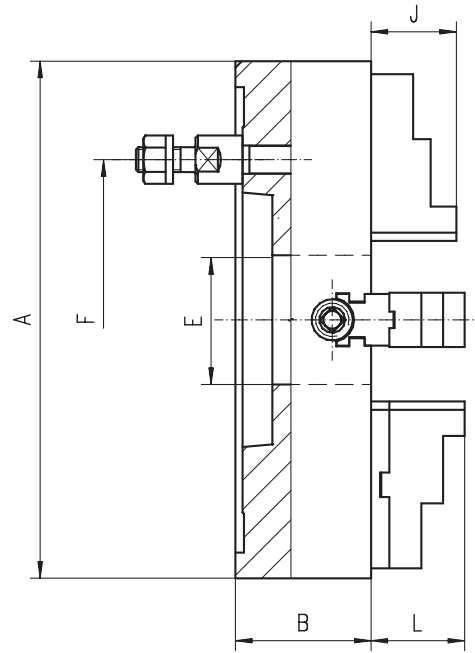

4334

Wyposażenie standardowe
Стандартная комплектация

1 Kpl. szczęk jednolitych twardych
1 Кпл. цельных закаленных кулачков

1 Klucz
1 Ключ

Części zamienne • Запасные части 100-111

Dane techniczne • Техн. характеристики 112-118

Nr produktu	Typ
Код продукта	Тип
354334050700	4334-200-4
354334060900	4334-200-5
354334070000	4334-200-6
354334080200	4334-250-5
354334090400	4334-250-6
354334100900	4334-250-8
354334110000	4334-315-5
354334120200	4334-315-6
354334130400	4334-315-8
354334131700	4334-315-11
354334280400	4334-400-5
354334140600	4334-400-6
354334150800	4334-400-8
354334160000	4334-400-11
354334170100	4334-500-6
354334180300	4334-500-8
354334190500	4334-500-11
354334200000	4334-500-15
354334210100	4334-630-8
354334220300	4334-630-11
354334230500	4334-630-15

■ Uchwyt o wielkości 250 mm i powyżej posiadają dodatkowe rowki teowe

■ Патроны с диаметром 250 мм и выше оснащены дополнительными Т-образными пазами

A	St. 1:4	B	E	F	Śruby	J	L	kg
	Кон. 1:4							
200	4	80	50,0	85,0	3	40,3	46,4	16,5
200	5	80	50,0	104,8	4	40,3	46,4	16,5
200	6	80	50,0	133,4	4	40,3	46,4	16,5
250	5	85	65,0	104,8	4	40,3	60,4	27,5
250	6	85	65,0	133,4	4	40,3	60,4	27,5
250	8	85	65,0	171,4	4	40,3	60,4	27,5
315	5	95	80,0	104,8	4	49,8	60,9	39,5
315	6	95	80,0	133,4	4	49,8	60,9	39,5
315	8	95	80,0	171,4	4	49,8	60,9	39,5
315	11	95	80,0	235,0	6	49,8	60,9	39,5
400	5	105	79,5	104,8	4	49,8	72,3	60,0
400	6	105	100,0	133,4	4	49,8	72,3	60,0
400	8	105	100,0	171,4	4	49,8	72,3	60,0
400	11	105	100,0	235,0	6	49,8	72,3	60,0
500	6	120	100,0	133,4	4	59,8	97,8	95,5
500	8	120	125,0	171,4	4	59,8	97,8	95,5
500	11	120	125,0	235,0	6	59,8	97,8	95,5
500	15	120	125,0	330,2	6	59,8	97,8	95,5
630	8	140	125,0	171,4	4	59,8	97,8	165,0
630	11	140	160,0	235,0	6	59,8	97,8	165,0
630	15	140	160,0	330,2	6	59,8	97,8	165,0