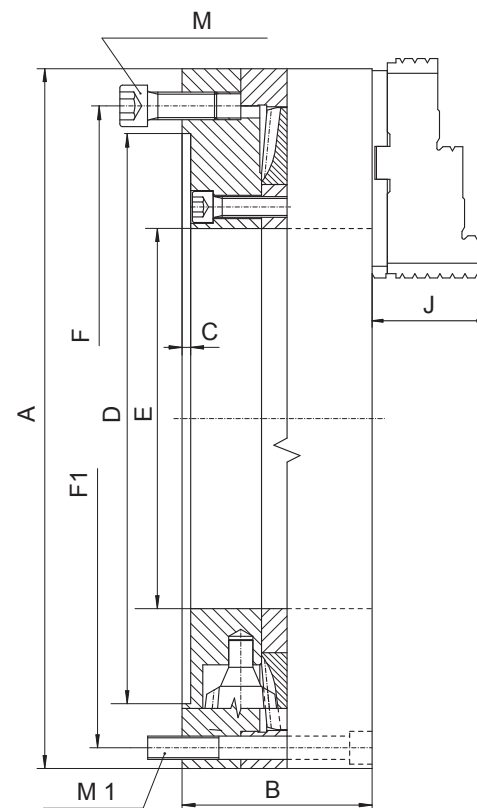

- Uchwyty BISON OIL COUNTRY CHUCKS są przeznaczone do mocowania długich przedmiotów lub rur na obrabiarkach konwencjonalnych, specjalizowanych
- Hartowane i szlifowane powierzchnie robocze
- Wyważona tarcza spiralna
- Duża siła mocowania
- Duża dokładność
- Mogą pracować jako zespół dwóch uchwytów, mocowanych na obu końcach wrzecienika obrabiarki

- Точарные патроны BISON OIL COUNTRY CHUCKS предназначены для крепления длинных предметов или труб на обычных или специализированных станках
- Закаленные и отшлифованные рабочие поверхности
- Сбалансированный спиральный диск
- Высокая сила зажима
- Высокая точность обработки
- Патроны могут работать индивидуально или в паре, смонтированы на противоположных сторонах шпинделя станка

Nr produktu	Typ
Код продукта	Тип
353597030900	3597-315
353597040000	3597-405
353597050200	3597-515
353597060400	3597-660

A	B	C	D	E	F	F1	J	M	M1	Zakres mocowania [mm]	Max. obr./min.	kg
										Диапазон зажима [мм]	Макс. об./мин.	кг
315	97	5	260	145	286	286,0	56,9	3xM16	3xM16	40 - 315	2500	47,0
405	110	5	330	220	362	381,0	67	6xM16	6xM12	138 - 406	1000	73,0
515	120	5	420	320	458	481,5	79	6xM16	6xM16	264 - 516	800	120,0
660	140	7	545	406	586	620,0	87	6xM16	6xM16	349 - 630	600	230,0

Większe rozmiary dostępne na stronie 80-93! • Большие размеры на странице 80-93!