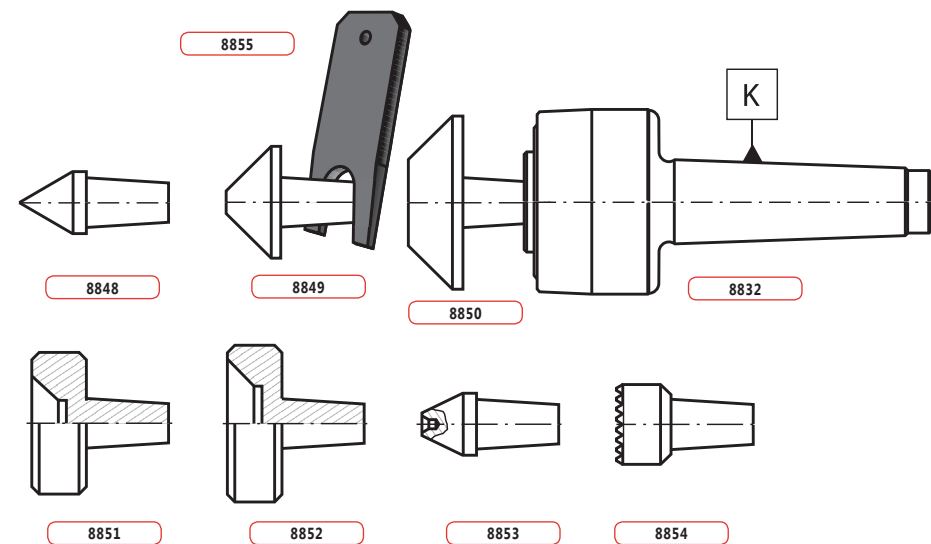

\*Wielkość \*Размер

**8853**

Nr produktu Код продукта	W*	d <sub>1</sub>	d <sub>2</sub>	E	l <sub>1</sub>
800002939	2	15	1,25	10	15
800002940	3	20	1,25	15	22
800002941	4	25	2,5	20	25
800002942	5	32	2,5	25	30
800002943	6	36	4,0	30	36

\*Wielkość \*Размер

**8854**

Nr produktu Код продукта	W*	d <sub>1</sub>	E	l <sub>1</sub>
800002944	2	18	10	15
800002945	3	25	15	22
800002946	4	32	20	25
800002947	5	45	25	30
800002948	6	56	30	36

\*Wielkość \*Размер

**8855**

Nr produktu Код продукта	W*	l <sub>1</sub>	l <sub>2</sub>
800002949	2	20	60
800002950	3	30	80
800002951	4	40	100
800002952	5	50	120
800002953	6	60	160

\*Wielkość \*Размер

**8832-KPL**

- Kły tokarskie obrotowe z wymiennymi końcówkami - zestaw w plastikowej walizce
- Центры токарные вращающиеся со сменными наконечниками - комплект в пластмассовой коробке