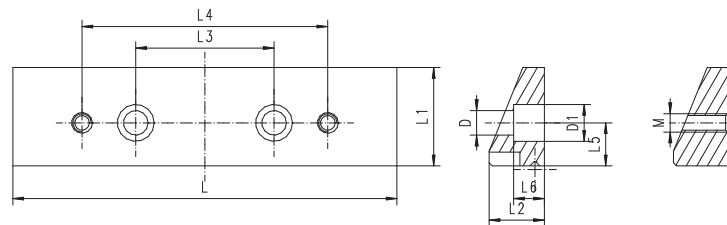

WKŁADKA SZCZĘKOWA GŁADKA
ГЛАДКИЕ ГУБКИ

DO TYPU - ДЛЯ ТИПА
6620, 6622, 6623, 6624, 6820

Nr produktu Код продукта	L	L1	L2	L3	L4	L5	L6	L7	L8	D	D1	D2	M
398266750500	100	23	15	32	66	9,5	7,0	-	-	6,5	10	-	M5
398266760700	125	32	18	45	80	14,0	8,5	-	-	8,0	12	-	M6
398266770900	150	42	24	67	110	18,0	11,5	-	-	10,0	15	-	M8
398266780000	200	50	30	74	140	22,0	11,5	-	-	10,0	15	-	M8

2szt. / kpl. • 2шт. / кпл.

WKŁADKA SZCZĘKOWA ZE STOPNIEM
ГЛАДКИЕ ГУБКИ С УСТУПОМ

DO TYPU - ДЛЯ ТИПА
6620, 6622, 6623, 6624, 6820

Nr produktu Код продукта	L	L1	L2	L3	L4	L5	L6	L7	L8	D	D1	M
398266752000	100	23	15	32	66	9,5	8,0	19	4,0	6,5	10	M5
398266762200	125	32	18	45	80	14,0	10,0	27	4,5	8,0	12	M6
398266772400	150	42	24	67	110	18,0	13,5	37	5,0	10,0	15	M8
398266782600	200	50	30	74	140	22,0	15,0	40	5,0	10,0	15	M8

2szt. / kpl. • 2шт. / кпл.

WKŁADKA SZCZĘKOWA PRYZMOWA
ГЛАДКИЕ ГУБКИ ПРИЗМАТИЧЕСКИЕ

DO TYPU - ДЛЯ ТИПА
6620, 6622, 6623, 6624, 6820

Nr produktu Код продукта	L	L1	L2	L3	L4	L5	L6	L7	L8	D	D1	D2
398266756100	100	23	15	32	-	9,5	8,0	19	4,0	6,5	10	3÷20
398266766300	125	32	18	45	-	14,0	10,0	27	4,5	8,0	12	4÷27
398266776500	150	42	24	67	-	18,0	13,5	37	5,0	10,0	15	6÷41
398266786700	200	50	30	74	-	22,0	15,0	40	5,0	10,0	15	7÷48

2szt. / kpl. • 2шт. / кпл.

WKŁADKA SZCZĘKOWA Z NACIĘCIAMI
ГУБКИ РИФЛЕННЫЕ

DO TYPU - ДЛЯ ТИПА
6620, 6622, 6623, 6624, 6820

Nr produktu Код продукта	L	L1	L2	L3	L4	L5	L6	D	D1	M
398266754600	100	23	15	32	66	9,5	8,0	6,5	10	M5
398266764800	125	32	18	45	80	14,0	10,0	8,0	12	M6
398266774000	150	42	24	67	110	18,0	13,5	10,0	15	M8
398266784100	200	50	30	74	140	22,0	15,0	10,0	15	M8