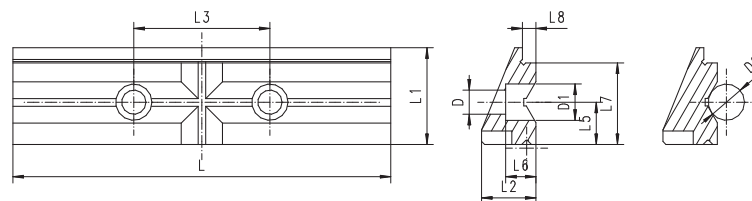

2szt. / kpl. • 2шт. / кпл.

WKŁADKA SZCZĘKOWA ZE STOPNIEM
ГЛАДКИЕ ГУБКИ С УСТУПОМ

DO TYPU - ДЛЯ ТИПА
6620, 6622, 6623, 6624, 6820

Nr produktu Код продукта	L	L1	L2	L3	L4	L5	L6	L7	L8	D	D1	M
398266752000	100	23	15	32	66	9,5	8,0	19	4,0	6,5	10	M5
398266762200	125	32	18	45	80	14,0	10,0	27	4,5	8,0	12	M6
398266772400	150	42	24	67	110	18,0	13,5	37	5,0	10,0	15	M8
398266782600	200	50	30	74	140	22,0	15,0	40	5,0	10,0	15	M8

2szt. / kpl. • 2шт. / кпл.

WKŁADKA SZCZĘKOWA PRYZMOWA
ГЛАДКИЕ ГУБКИ ПРИЗМАТИЧЕСКИЕ

DO TYPU - ДЛЯ ТИПА
6620, 6622, 6623, 6624, 6820

Nr produktu Код продукта	L	L1	L2	L3	L4	L5	L6	L7	L8	D	D1	D2
398266756100	100	23	15	32	-	9,5	8,0	19	4,0	6,5	10	3÷20
398266766300	125	32	18	45	-	14,0	10,0	27	4,5	8,0	12	4÷27
398266776500	150	42	24	67	-	18,0	13,5	37	5,0	10,0	15	6÷41
398266786700	200	50	30	74	-	22,0	15,0	40	5,0	10,0	15	7÷48