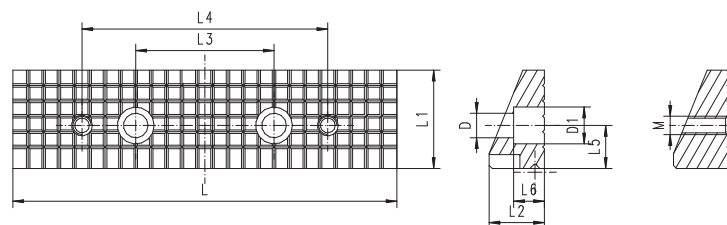

2szt. / kpl. • 2шт. / кпл.

WKŁADKA SZCZĘKOWA ZE STOPNIEM
ГЛАДКИЕ ГУБКИ С УСТУПОМ

DO TYPU - ДЛЯ ТИПА
6620, 6622, 6623, 6624, 6820

Nr produktu Код продукта	L	L1	L2	L3	L4	L5	L6	L7	L8	D	D1	M
398266752000	100	23	15	32	66	9,5	8,0	19	4,0	6,5	10	M5
398266762200	125	32	18	45	80	14,0	10,0	27	4,5	8,0	12	M6
398266772400	150	42	24	67	110	18,0	13,5	37	5,0	10,0	15	M8
398266782600	200	50	30	74	140	22,0	15,0	40	5,0	10,0	15	M8

2szt. / kpl. • 2шт. / кпл.

WKŁADKA SZCZĘKOWA PRYZMOWA
ГЛАДКИЕ ГУБКИ ПРИЗМАТИЧЕСКИЕ

DO TYPU - ДЛЯ ТИПА
6620, 6622, 6623, 6624, 6820

Nr produktu Код продукта	L	L1	L2	L3	L4	L5	L6	L7	L8	D	D1	D2
398266756100	100	23	15	32	-	9,5	8,0	19	4,0	6,5	10	3÷20
398266766300	125	32	18	45	-	14,0	10,0	27	4,5	8,0	12	4÷27
398266776500	150	42	24	67	-	18,0	13,5	37	5,0	10,0	15	6÷41
398266786700	200	50	30	74	-	22,0	15,0	40	5,0	10,0	15	7÷48

2szt. / kpl. • 2шт. / кпл.

WKŁADKA SZCZĘKOWA Z NACIĘCIAMI
ГУБКИ РИФЛЕННЫЕ

DO TYPU - ДЛЯ ТИПА
6620, 6622, 6623, 6624, 6820

Nr produktu Код продукта	L	L1	L2	L3	L4	L5	L6	D	D1	M
398266754600	100	23	15	32	66	9,5	8,0	6,5	10	M5
398266764800	125	32	18	45	80	14,0	10,0	8,0	12	M6
398266774000	150	42	24	67	110	18,0	13,5	10,0	15	M8
398266784100	200	50	30	74	140	22,0	15,0	10,0	15	M8