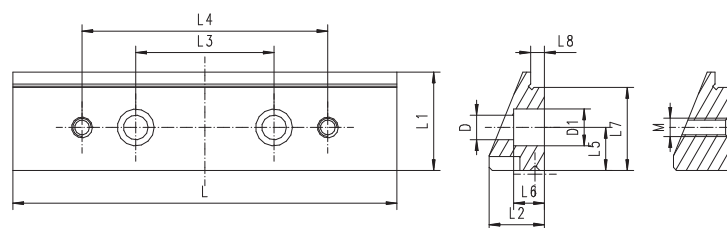

WKŁADKA SZCZĘKOWA GŁADKA
ГЛАДКИЕ ГУБКИ

DO TYPU - ДЛЯ ТИПА
6620, 6622, 6623, 6624, 6820

Nr produktu Код продукта	L	L1	L2	L3	L4	L5	L6	L7	L8	D	D1	D2	M
398266750500	100	23	15	32	66	9,5	7,0	-	-	6,5	10	-	M5
398266760700	125	32	18	45	80	14,0	8,5	-	-	8,0	12	-	M6
398266770900	150	42	24	67	110	18,0	11,5	-	-	10,0	15	-	M8
398266780000	200	50	30	74	140	22,0	11,5	-	-	10,0	15	-	M8

2szt. / kpl. • 2шт. / кпл.

WKŁADKA SZCZĘKOWA ZE STOPNIEM
ГЛАДКИЕ ГУБКИ С УСТУПОМ

DO TYPU - ДЛЯ ТИПА
6620, 6622, 6623, 6624, 6820

Nr produktu Код продукта	L	L1	L2	L3	L4	L5	L6	L7	L8	D	D1	M
398266752000	100	23	15	32	66	9,5	8,0	19	4,0	6,5	10	M5
398266762200	125	32	18	45	80	14,0	10,0	27	4,5	8,0	12	M6
398266772400	150	42	24	67	110	18,0	13,5	37	5,0	10,0	15	M8
398266782600	200	50	30	74	140	22,0	15,0	40	5,0	10,0	15	M8

2szt. / kpl. • 2шт. / кпл.

WKŁADKA SZCZĘKOWA PRYZMOWA
ГЛАДКИЕ ГУБКИ ПРИЗМАТИЧЕСКИЕ

DO TYPU - ДЛЯ ТИПА
6620, 6622, 6623, 6624, 6820

Nr produktu Код продукта	L	L1	L2	L3	L4	L5	L6	L7	L8	D	D1	D2
398266756100	100	23	15	32	-	9,5	8,0	19	4,0	6,5	10	3÷20
398266766300	125	32	18	45	-	14,0	10,0	27	4,5	8,0	12	4÷27
398266776500	150	42	24	67	-	18,0	13,5	37	5,0	10,0	15	6÷41
398266786700	200	50	30	74	-	22,0	15,0	40	5,0	10,0	15	7÷48

2szt. / kpl. • 2шт. / кпл.

WKŁADKA SZCZĘKOWA Z NACIĘCIAMI
ГУБКИ РИФЛЕННЫЕ

DO TYPU - ДЛЯ ТИПА
6620, 6622, 6623, 6624, 6820

Nr produktu Код продукта	L	L1	L2	L3	L4	L5	L6	D	D1	M
398266754600	100	23	15	32	66	9,5	8,0	6,5	10	M5
398266764800	125	32	18	45	80	14,0	10,0	8,0	12	M6
398266774000	150	42	24	67	110	18,0	13,5	10,0	15	M8
398266784100	200	50	30	74	140	22,0	15,0	10,0	15	M8