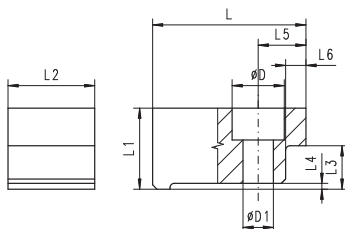

Nr produktu	Wielkość	L	L1	L2	L3	L4	L5	L6	D	D1
Код продукта	Размер									
398263650000	1	58	22,5	28	13	2	20	8	20	13
398263660100	2	62	22,5	28	15	2	20	8	20	13
398263670300	3	70	27,5	32	18	2	23	8	22	15
398263680500	4	80	29,5	35	20	2	23	8	22	15