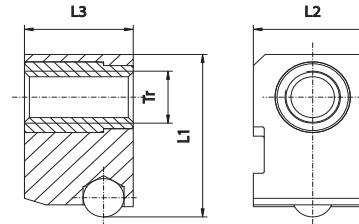

- Wyposażenie dodatkowe imadeł i zespołów imadeł 6620-6624, 6820 i 6821
- Дополнительные аксессуары для тисков и модули 6620-6624, 6820 и 6821

**ŚRUBA POCIĄGOWA**  
**ПОДАЮЩИЙ ВИНТ**

Nr produktu	Wielkość	L	L1	A	Tr
Код продукта	Размер				
398263910500	100	120	18	13	Tr18x4
398263920700	125	125	18	13	Tr18x4
398263931100	150	160	19	19	Tr28x5
398263941300	200	170	19	19	Tr32x6

- Wyposażenie dodatkowe imadeł i zespołów imadeł 6620-6624, 6820 i 6821
- Дополнительные аксессуары для тисков и модули 6620-6624, 6820 и 6821

**OBSADA**  
**БЛОК**

Nr produktu	Wielkość	L1	L2	L3	Tr
Код продукта	Размер				
398266510600	100	55,5	35,0	36	Tr18x4
398266520800	125	68,5	40,5	40	Tr18x4
398266530000	150	87,5	60,0	55	Tr28x5
398266540100	200	104,5	70,0	65	Tr32x6

**ŁAPA PODSTAWY OBROTOWEJ 6586**  
**ПРИЖИМ ДЛЯ ПОВОРОТНОГО ОСНОВАНИЯ 6586**

Nr produktu	Wielkość	L	L1	L2	L3	L4	L5	L6	D	D1
Код продукта	Размер									
398263650000	1	58	22,5	28	13	2	20	8	20	13
398263660100	2	62	22,5	28	15	2	20	8	20	13
398263670300	3	70	27,5	32	18	2	23	8	22	15
398263680500	4	80	29,5	35	20	2	23	8	22	15

**ZDERZAK**  
**УПОР**

Nr produktu	Wielkość	A	B	C	D	Do typu
Код продукта	Размер					Для типа
326597010800	100,125	120	20	20	5	6577, 6578, 6569-M, 6620, 6621, 6624, 6820, 6821
326597020000	150,200	140	25	25	7	