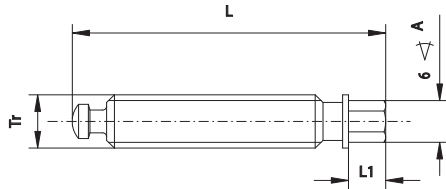

- Wyposażenie dodatkowe imadeł i zespołów imadeł 6620-6624, 6820 i 6821
- Дополнительные аксессуары для тисков и модули 6620-6624, 6820 и 6821

**ŚRUBA POCIĄGOWA**  
**ПОДАЮЩИЙ ВИНТ**

Nr produktu	Wielkość	L	L1	A	Tr
Код продукта	Размер				
398263910500	100	120	18	13	Tr18x4
398263920700	125	125	18	13	Tr18x4
398263931100	150	160	19	19	Tr28x5
398263941300	200	170	19	19	Tr32x6

- Wyposażenie dodatkowe imadeł i zespołów imadeł 6620-6624, 6820 i 6821
- Дополнительные аксессуары для тисков и модули 6620-6624, 6820 и 6821

**ZESPÓŁ ŚRUBY POCIĄGOWEJ Z OBSADĄ**  
**ВИНТ С БЛОКОМ**

Nr produktu	Wielkość	L	H
Код продукта	Размер		
398266550300	100	120	55,5
398266560500	125	125	68,5
398266570700	150	160	87,5
398266580900	200	170	104,5

**ZDERZAK**  
**УПОР**

Nr produktu	Wielkość	A	B	C	D	Do typu
Код продукта	Размер					Для типа
326597010800	100,125	120	20	20	5	6577, 6578, 6569-M, 6620, 6621, 6624, 6820, 6821
326597020000	150,200	140	25	25	7	