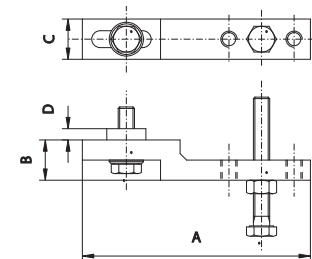

- Wyposażenie dodatkowe imadeł i zespołów imadeł 6620-6624, 6820 i 6821
- Дополнительные аксессуары для тисков и модули 6620-6624, 6820 и 6821

**ZESPÓŁ ŚRUBY POCIĄGOWEJ Z OBSADĄ**  
**ВИНТ С БЛОКОМ**

Nr produktu	Wielkość	L	H
Код продукта	Размер		
398266550300	100	120	55,5
398266560500	125	125	68,5
398266570700	150	160	87,5
398266580900	200	170	104,5

- Wyposażenie dodatkowe imadeł i zespołów imadeł 6620-6624, 6820 i 6821
- Дополнительные аксессуары для тисков и модули 6620-6624, 6820 и 6821

**ŁAPA IMADŁA**  
**ПРИЖИМ ТИСКИ**

Nr produktu	Wielkość	L	L1	L2	L3	L4	L5	L6	D	D1
Код продукта	Размер									
398266710800	100	50	24	30	13	2	13,5	6,5	18	10,5
398266720000	125	53	28	30	15	2	16,6	7,0	18	10,5
398266730100	150	75	35	42	18	2	37,0	8,0	26	17,0
398266740300	200	91	39	42	20	2	24,5	8,0	26	17,0

**ŁAPA PODSTAWY OBROTOWEJ 6586**  
**ПРИЖИМ ДЛЯ ПОВОРОТНОГО ОСНОВАНИЯ 6586**

Nr produktu	Wielkość	L	L1	L2	L3	L4	L5	L6	D	D1
Код продукта	Размер									
398263650000	1	58	22,5	28	13	2	20	8	20	13
398263660100	2	62	22,5	28	15	2	20	8	20	13
398263670300	3	70	27,5	32	18	2	23	8	22	15
398263680500	4	80	29,5	35	20	2	23	8	22	15

**ZDERZAK**  
**УПОР**

Nr produktu	Wielkość	A	B	C	D	Do typu
Код продукта	Размер					Для типа
326597010800	100,125	120	20	20	5	6577, 6578, 6569-M, 6620, 6621, 6624, 6820, 6821
326597020000	150,200	140	25	25	7	