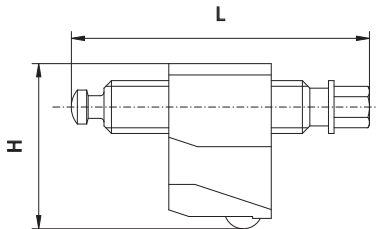

- Wyposażenie dodatkowe imadeł i zespołów imadeł 6620-6624, 6820 i 6821
- Дополнительные аксессуары для тисков и модули 6620-6624, 6820 и 6821

**ŚRUBA POCIĄGOWA**  
**ПОДАЮЩИЙ ВИНТ**

Nr produktu	Wielkość	L	L1	A	Tr
Код продукта	Размер				
398263910500	100	120	18	13	Tr18x4
398263920700	125	125	18	13	Tr18x4
398263931100	150	160	19	19	Tr28x5
398263941300	200	170	19	19	Tr32x6

- Wyposażenie dodatkowe imadeł i zespołów imadeł 6620-6624, 6820 i 6821
- Дополнительные аксессуары для тисков и модули 6620-6624, 6820 и 6821

**ZESPÓŁ ŚRUBY POCIĄGOWEJ Z OBSADĄ**  
**ВИНТ С БЛОКОМ**

Nr produktu	Wielkość	L	H
Код продукта	Размер		
398266550300	100	120	55,5
398266560500	125	125	68,5
398266570700	150	160	87,5
398266580900	200	170	104,5

**ŁAPA PODSTAWY OBROTOWEJ 6586**  
**ПРИЖИМ ДЛЯ ПОВОРОТНОГО ОСНОВАНИЯ 6586**

Nr produktu	Wielkość	L	L1	L2	L3	L4	L5	L6	D	D1
Код продукта	Размер									
398263650000	1	58	22,5	28	13	2	20	8	20	13
398263660100	2	62	22,5	28	15	2	20	8	20	13
398263670300	3	70	27,5	32	18	2	23	8	22	15
398263680500	4	80	29,5	35	20	2	23	8	22	15

**ZDERZAK**  
**УПОР**

Nr produktu	Wielkość	A	B	C	D	Do typu
Код продукта	Размер					Для типа
326597010800	100,125	120	20	20	5	6577, 6578, 6569-M, 6620, 6621, 6624, 6820, 6821
326597020000	150,200	140	25	25	7	