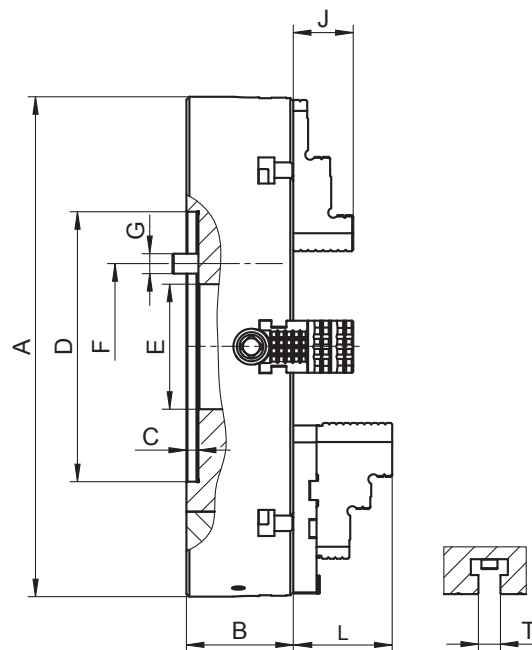

4306

Wyposażenie standardowe  
Стандартная комплектация

1 Kpl. szczęk jednolitych twardych  
1 Кпл. цельных закаленных кулачков

1 Klucz  
1 Ключ

Części zamienne • Запасные части 100-111

Dane techniczne • Техн. характеристики 112-118

Dane techniczne • Техн. характеристики 112-118

■ Uchwyty o wielkości 250 mm i powyżej posiadają dodatkowe rowki teowe

■ Патроны с диаметром 250 мм и выше оснащены дополнительными Т-образными пазами

Nr produktu	Typ
Код продукта	Тип
354306100300	4306-80
354306101600	4306-85
354306110500	4306-100
354306111800	4306-125
354306112000	4306-160
354306120700	4306-200
354306121000	4306-250
354306130900	4306-315
354306140000	4306-400
354306150200	4306-500
354306160400	4306-630

A	B	C	D H7	E	F	G	J	L	T	kg
										кг
80	32,0	2,5	69,85	20	54,00	4xM6	18,5	-	-	1,6
86	40,0	5,0	62,00	25	72,00	4xM6	17,0	-	-	1,9
100	40,0	2,5	79,38	25	54,00	4xM8	17,0	-	-	2,5
130	43,0	2,5	69,80	26	54,00	4xM8	20,0	-	-	4,8
156	43,0	2,5	82,55	42	69,85	4xM10	20,0	-	-	6,6
200	72,5	5,0	110,00	50	82,60	4xM10	40,3	46,4	-	18,0
250	77,5	7,0	150,00	65	104,80	4xM12	40,3	60,4	14	27,0
315	87,0	7,0	175,00	80	133,40	4xM16	49,8	60,9	18	50,0
400	92,0	10,0	200,00	100	171,40	4xM16	49,8	72,3	18	86,0
500	107,0	12,0	270,00	125	235,00	4xM20	59,8	97,8	22	155,0
630	127,0	12,0	270,00	160	235,00	4xM20	59,8	97,8	22	300,0

Typ	Nr produktu
Тип	Код продукта
-	-
-	-
-	-
-	-
-	-
4307-200	354307110300
4307-250	354307111600
4307-315	354307120500
4307-400	354307130700
4307-500	354307250100
4307-630	354307260300

Większe rozmiary dostępne na stronie 80-93! • Большие размеры на странице 80-93!