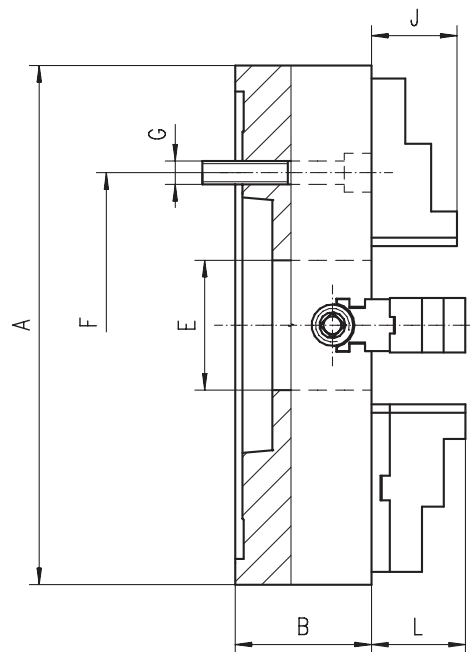

1
2
3
4
5
6
7

4314

Wyposażenie standardowe
Стандартная комплектация

1 Kpl. szczęk jednolitych twardych
1 Кпл. цельных каленых кулачков

1 Klucz
1 Ключ

Części zamienne • Запасные части 100-111

Dane techniczne • Техн. характеристики 112-118

Nr produktu	Typ
Код продукта	Тип
354314020700	4314-200-4
354314030900	4314-200-5
354314040000	4314-200-6
354314050200	4314-250-4
354314060400	4314-250-5
354314070600	4314-250-6
354314080800	4314-250-8
354314090000	4314-315-5
354314100400	4314-315-6
354314110600	4314-315-8
354314120800	4314-400-6
354314130000	4314-400-8
354314141400	4314-400-11
354314150300	4314-500-6
354314160500	4314-500-8
354314171000	4314-500-11
354314191300	4314-500-15
354314190000	4314-630-8
354314201800	4314-630-11
354314211000	4314-630-15

■ Uchwyt o wielkości 250 mm i powyżej posiadają dodatkowe rowki teowe

A	St. 1:4	B	E	F	G	J	L	kg
	Кон. 1:4							кг
200	4	80	50	82,6	4xM10	40,3	46,4	17,0
200	5	80	50	104,8	4xM10	40,3	46,4	17,0
200	6	80	50	133,4	4xM12	40,3	46,4	17,0
250	4	85	65	82,6	8xM10	40,3	60,4	25,5
250	5	85	65	104,8	8xM10	40,3	60,4	25,5
250	6	85	65	133,4	4xM12	40,3	60,4	25,5
250	8	85	65	171,4	4xM16	40,3	60,4	25,5
315	5	95	80	104,8	4xM10	49,8	60,9	40,0
315	6	95	80	133,4	8xM12	49,8	60,9	40,0
315	8	95	80	171,4	4xM16	49,8	60,9	40,0
400	6	105	100	133,4	8xM12	49,8	72,3	65,0
400	8	105	100	171,4	4xM16	49,8	72,3	65,0
400	11	105	100	235,0	4xM20	49,8	72,3	65,0
500	6	120	100	133,4	4xM12	59,8	97,8	114,0
500	8	120	125	171,4	8xM16	59,8	97,8	114,0
500	11	120	125	235,0	8xM20	59,8	97,8	114,0
500	15	120	125	330,2	4xM24	59,8	97,8	114,0
630	8	140	125	171,4	8xM16	59,8	97,8	165,0
630	11	140	160	235,0	8xM20	59,8	97,8	165,0
630	15	140	160	330,2	4xM24	59,8	97,8	165,0