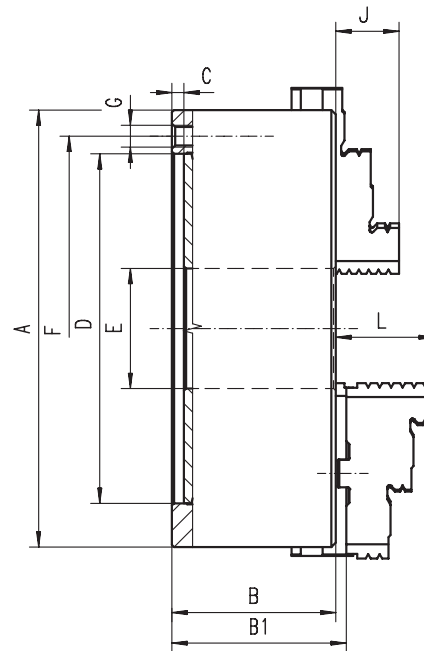

1 Klucz
1 Ключ

Części zamienne • Запасные части 100-111

Dane techniczne • Техн. характеристики 112-118

Nr produktu	Typ
Код продукта	Тип
353204010600	3204-80
353204020800	3204-100
353204030000	3204-125
353204040100	3204-160
353204050300	3204-200
353204060500	3204-250
353204070700	3204-315
353204080900	3204-400
353204090000	3204-500
353204100500	3204-630

1 Klucz
1 Ключ

Części zamienne • Запасные части 100-111

Dane techniczne • Техн. характеристики 112-118

Typ	Nr produktu
Тип	Код продукта
-	-
-	-
3205-125	353205030800
3205-160	353205040000
3205-200	353205050100
3205-250	353205060300
3205-315	353205070500
3205-400	353205080700
3205-500	353205090900
3205-630	353205100300