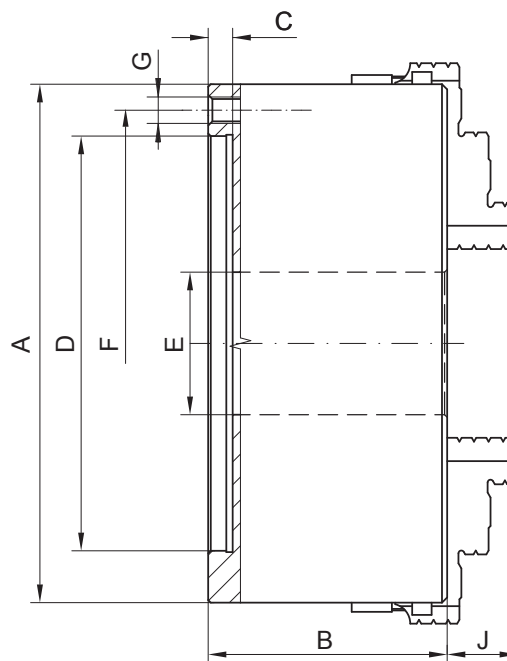

4505

Wyposażenie standardowe
 Стандартная комплектация

1 Kpl. szczęk jednolitych twardych
 1 Кпл. цельных закаленных кулачков

1 Klucz
 1 Ключ

Części zamienne • Запасные части 100-111

Dane techniczne • Техн. характеристики 112-118

- Indywidualnie regulowane szczęki
- Samocentrujące szczęki zaciskowe

- Индивидуально регулируемые кулачки
- Самоцентрирующие зажимные кулачки

A	B	C	D	E	F	G	J
200	96	5	160	55	176	6xM10	31
250	102	6	200	76	224	6xM12	33
315	117	6	260	103	286	6xM16	41,5
400	123	6	330	136	362	6xM16	59
500	145	8	420	190	458	6xM16	61
630	160	10	545	252	586	6xM16	72