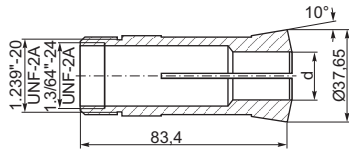

3000

- Tulejki zaciskowe 5C (385E)
- Зажимные цанги 5C (385E)

Nr produktu	Розм. тупейки	d	Nr produktu	Розм. тупейки	d
Код продукта	Размер цанги		Код продукта	Размер цанги	
80000604	5C-3	3	80000628	5C-15	15
80000605	5C-3,5	3,5	80000629	5C-15,5	15,5
80000606	5C-4	4	80000630	5C-16	16
80000607	5C-4,5	4,5	80000631	5C-16,5	16,5
80000608	5C-5	5	80000632	5C-17	17
80000609	5C-5,5	5,5	80000633	5C-17,5	17,5
80000610	5C-6	6	80000634	5C-18	18
80000611	5C-6,5	6,5	80000635	5C-18,5	18,5
80000612	5C-7	7	80000636	5C-19	19
80000613	5C-7,5	7,5	80000637	5C-19,5	19,5
80000614	5C-8	8	80000638	5C-20	20
80000615	5C-8,5	8,5	80000639	5C-20,5	20,5
80000616	5C-9	9	80000640	5C-21	21
80000617	5C-9,5	9,5	80000641	5C-21,5	21,5
80000618	5C-10	10	80000642	5C-22	22
80000619	5C-10,5	10,5	80000643	5C-22,5	22,5
80000620	5C-11	11	80000644	5C-23	23
80000621	5C-11,5	11,5	80000645	5C-23,5	23,5
80000622	5C-12	12	80000646	5C-24	24
80000623	5C-12,5	12,5	80000647	5C-24,5	24,5
80000624	5C-13	13	80000648	5C-25	25
80000625	5C-13,5	13,5	800005510	5C-25,5	25,5
80000626	5C-14	14	800003724	5C-26	26
80000627	5C-14,5	14,5			