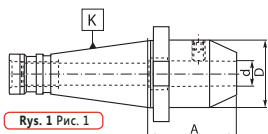

Rys. 1 Рис. 1

Rys. 2 Рис. 2

Rys. 3 Рис. 3

Rys. 4 Рис. 4

7620 QC

- Oprawki zaciskowe z mocowaniem typu Weldon (DIN 1835-B) - szybkowymienne
- Зажимные оправки с хвостовиком типа Weldon (DIN 1835-B) - быстросменные

Rys. 1 Рис. 1

Rys. 2 Рис. 2

Nr produktu Код продукта	K 7:24	d	A	D	Rys. Рис.	Рис.
800001967	30	6	50	25	1	U-4131/0
800001968	30	8	50	28	1	U-4132/0
800001969	30	10	50	35	1	U-4133/0
800001970	30	12	50	42	1	U-4134/0
800001971	30	16	63	48	1	U-4135/0
800001972	30	20	63	52	1	U-4136/0
800001973	40	6	50	25	1	U-4131/0
800001974	40	8	50	28	1	U-4132/0
800001975	40	10	50	35	1	U-4133/0
800001976	40	12	50	42	1	U-4134/0
800001977	40	14	63	42	1	U-4134/0
800001978	40	16	63	48	1	U-4135/0
800001979	40	20	63	52	1	U-4136/0
800001980	40	25	85	63	2	U-4137/0 U-4137/0
800001981	40	32	90	72	2	U-4138/0 U-4138/0