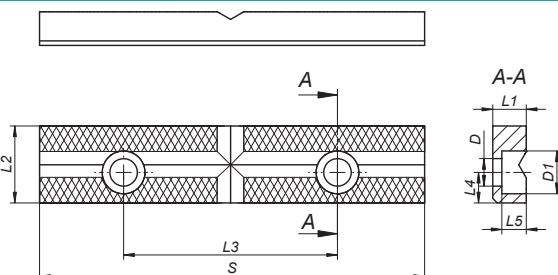

**WKŁADKI SZCZĘKOWE DO IMADEŁ ŚLUSARSKICH**  
СМЕННЫЕ ГУБКИ ДЛЯ СЛЕСАРНЫХ ТИСКОВ

Nr produktu Код продукта	S	L1	L2	L3	L4	L5	L6	D	D1	D2	Zakres mocowania Ø pionowo		Zakres mocowania Ø poziomo		Do typu Для типа
											Диапазон зажима Ø вертикально	d1	Диапазон зажима Ø горизонтально	d2	
398210520200	80	9	20,7	50	8	6,0	20,4	7	11	6,6	3-13		3-13		1240, 1250
398210522800	100	9	20,7	60	8	6,0	20,4	7	11	6,6	3-13		3-13		1240, 1250
398210525600	125	9	21,5	60	8	6,5	21,5	7	11	7,0	4-16		3-13		1240, 1250
398210530400	150	11	25,2	100	10	8,0	25,2	9	14	9,0	4-16		4-16		1240, 1250
398210533200	175	13	30,3	100	12	8,0	30,3	9	14	9,0	4-16		4-16		1250
398210550800	175	11	25,2	10	10	8,0	25,2	9	14	9,0	4-16		4-16		1240
398210552300	200	13	30,3	150	12	8,0	30,3	9	14	9,0	4-16		4-16		1240
398210555100	250	13	30,3	150	12	8,0	30,3	9	14	9,0	4-16		4-16		1240

2szt. / kpl. • 2шт. / кпл.

**WKŁADKI SZCZĘKOWE DO IMADEŁ ŚLUSARSKICH**  
СМЕННЫЕ ГУБКИ ДЛЯ СЛЕСАРНЫХ ТИСКОВ

Nr produktu Код продукта	S	L1	L2	L3	L4	L5	D	D1	Do typu Для типа	
398210200600	63	7	17,4	40	7,5	5,6	6	9,5		1250, 1256
398210984800	125	11	25,0	70	10,0	7,5	9	14,0		1271

1szt. / kpl. • 1шт. / кпл.

**WKŁADKI SZCZĘKOWE DO IMADEŁ ŚLUSARSKICH**  
СМЕННЫЕ ГУБКИ ДЛЯ СЛЕСАРНЫХ ТИСКОВ

Nr produktu Код продукта	S	L1	L2	L3	L4	L5	D	D1	Do typu Для типа	
398210994000	126	11	25,2	70	10	8	9	14,0		1271