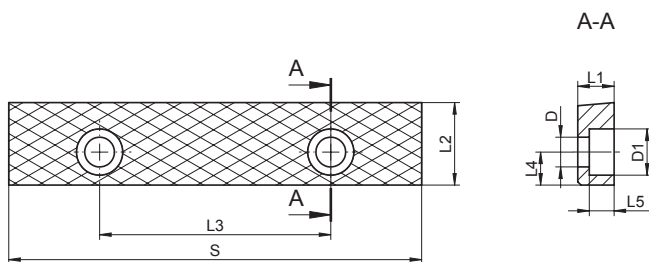

**WKŁADKI SZCZĘKOWE DO IMADEŁ ŚLUSARSKICH**  
СМЕННЫЕ ГУБКИ ДЛЯ СЛЕСАРНЫХ ТИСКОВ

Nr produktu Код продукта	S	L1	L2	L3	L4	L5	L6	D	D1	D2	Zakres mocowania Ø pionowo		Zakres mocowania Ø poziomo		Do typu Для типа
											Диапазон зажима Ø вертикально	d1	Диапазон зажима Ø горизонтально	d2	
398210520200	80	9	20,7	50	8	6,0	20,4	7	11	6,6	3-13		3-13		1240, 1250
398210522800	100	9	20,7	60	8	6,0	20,4	7	11	6,6	3-13		3-13		1240, 1250
398210525600	125	9	21,5	60	8	6,5	21,5	7	11	7,0	4-16		3-13		1240, 1250
398210530400	150	11	25,2	100	10	8,0	25,2	9	14	9,0	4-16		4-16		1240, 1250
398210533200	175	13	30,3	100	12	8,0	30,3	9	14	9,0	4-16		4-16		1250
398210550800	175	11	25,2	10	10	8,0	25,2	9	14	9,0	4-16		4-16		1240
398210552300	200	13	30,3	150	12	8,0	30,3	9	14	9,0	4-16		4-16		1240
398210555100	250	13	30,3	150	12	8,0	30,3	9	14	9,0	4-16		4-16		1240

2szt. / kpl. • 2шт. / кпл.

**WKŁADKI SZCZĘKOWE DO IMADEŁ ŚLUSARSKICH**  
СМЕННЫЕ ГУБКИ ДЛЯ СЛЕСАРНЫХ ТИСКОВ

Nr produktu Код продукта	S	L1	L2	L3	L4	L5	D	D1	Do typu Для типа	
398210200600	63	7	17,4	40	7,5	5,6	6	9,5		1250, 1256
398210984800	125	11	25,0	70	10,0	7,5	9	14,0		1271

1szt. / kpl. • 1шт. / кпл.

**WKŁADKI SZCZĘKOWE DO IMADEŁ ŚLUSARSKICH**  
СМЕННЫЕ ГУБКИ ДЛЯ СЛЕСАРНЫХ ТИСКОВ

Nr produktu Код продукта	S	L1	L2	L3	L4	L5	D	D1	Do typu Для типа	
398210994000	126	11	25,2	70	10	8	9	14,0		1271