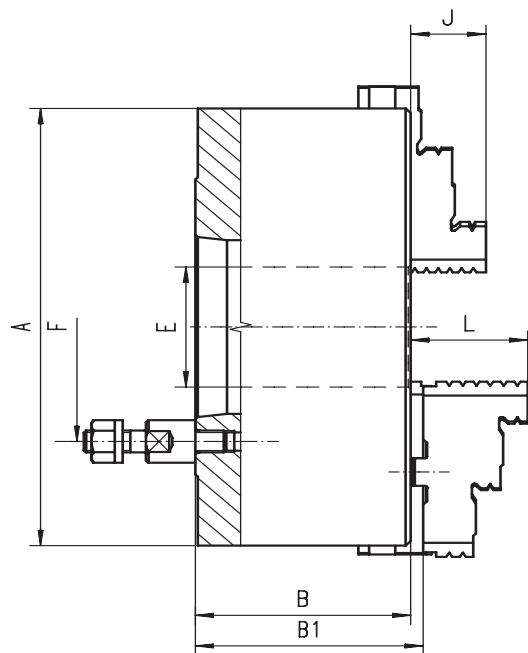

1  
2  
3  
4  
5  
6  
7

3734

Wyposażenie standardowe  
Стандартная комплектация

1 Kpl. szczęk jednolitych twardychzew.  
1 Кпл. прямых цельных закаленных кулачков

1 Kpl. szczęk jednolitych twardychwew.  
1 Кпл. обратных цельных закаленных кулачков

1 Klucz  
1 Ключ

Części zamienne • Запасные части 100-111

Dane techniczne • Техн. характеристики 112-118

Nr produktu	Typ
Код продукта	Тип
353734210100	3734-125-3
353734220300	3734-125-4
353734240700	3734-160-4
353734250900	3734-160-5
353734290600	3734-200-5
353734300000	3734-200-6
353734330600	3734-250-6
353734340800	3734-250-8
353734360100	3734-315-6
353734370300	3734-315-8
353734380500	3734-315-11
353734400100	3734-400-8
353734410300	3734-400-11
353734490800	3734-500-8
353734500200	3734-500-11
353734570500	3734-630-11
353734580700	3734-630-15