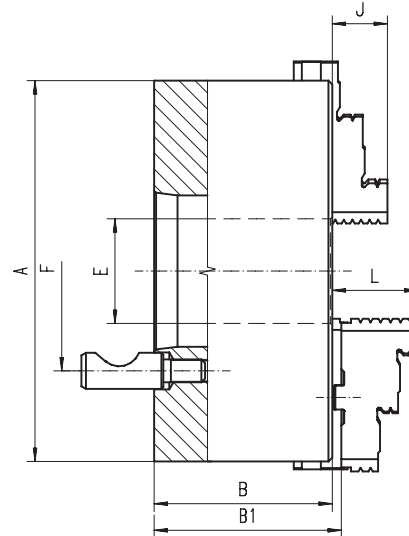

1 Klucz
1 Ключ

Części zamienne • Запасные части 100-111

Dane techniczne • Техн. характеристики 112-118

Nr produktu	Typ
Код продукта	Тип
353644210200	3644-125-3
353644220400	3644-125-4
353644230600	3644-160-3
353644240800	3644-160-4
353644250000	3644-160-5
353644270300	3644-200-3
353644280500	3644-200-4
353644290700	3644-200-5
353644300100	3644-200-6
353644320500	3644-250-5
353644330700	3644-250-6
353644340900	3644-250-8
353644360200	3644-315-6
353644370400	3644-315-8
353644390800	3644-400-6
353644400200	3644-400-8
353644410400	3644-400-11
353644420600	3644-500-8
353644430800	3644-500-11
353644450100	3644-630-11
353644460300	3644-630-15

■ Szlifowane powierzchnie robocze

A	St. 1:4	B	B1	E	F	Śruby	J	L	kg
	Кон. 1:4					Винты			
125	3	70,0	74,8	32,0	70,6	3	20	40,0	5
125	4	70,0	74,8	32,0	82,6	3	20	40,0	5
160	3	81,5	86,3	42,0	70,6	3	32	43,0	9
160	4	81,5	86,3	42,0	82,6	3	32	43,0	9
160	5	81,5	86,3	42,0	104,8	6	32	43,0	9
200	3	91,0	95,8	51,5	70,6	3	29	45,0	19
200	4	91,0	95,8	55,0	82,6	3	29	45,0	19
200	5	91,0	95,8	55,0	104,8	6	29	45,0	19
200	6	91,0	95,8	55,0	133,4	6	29	45,0	19
250	5	103,5	107,3	76,0	104,8	6	34	53,0	32
250	6	103,5	107,3	76,0	133,4	6	34	53,0	32
250	8	103,5	107,3	76,0	171,4	6	34	53,0	32
315	6	117,7	122,8	103,0	133,4	6	43	57,0	51
315	8	117,7	122,8	103,0	171,4	6	43	57,0	51
400	6	128,5	137,3	103,0	133,4	6	55	67,0	101
400	8	128,5	137,3	136,0	171,4,4	6	55	67,0	101
400	11	128,5	137,3	136,0	235,0	6	55	67,0	101
500	8	146,0	156,8	136,0	171,4	6	60	79,0	150
500	11	146,0	156,8	190,0	235,0	6	60	79,0	150
630	11	129,0	140,3	19,0	235,0	6	70	87,0	274
630	15	129,0	140,3	252,0	330,2	6	70	87,0	274