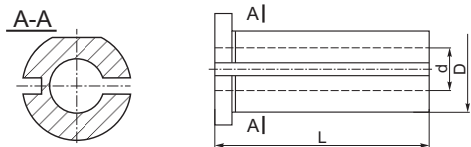

1226

- Tuleje redukcyjne do oprawek VDI
- Переходные втулки для держателей VDI

Nr produktu Код продукта	D	d	L
800000010	20	8	50
800000016	20	10	50
800000018	20	12	50
800000011	20	8	60
800000017	20	10	60
800000019	20	12	60
800000012	25	8	50
800000020	25	10	50
800000022	25	12	50
800000025	25	16	50
800000015	25	8	60
800000021	25	10	60
800000023	25	12	60
800000026	25	16	60
800000024	25	12	75
800000027	25	16	75
800000037	32	8	60
800000028	32	10	60
800000029	32	12	60
800000031	32	16	60
800000033	32	20	60
800000035	32	25	60
800000030	32	12	75
800000032	32	16	75
800000034	32	20	75
800000036	32	25	75
800000038	40	10	75
800000039	40	12	75
800000040	40	16	75
800000041	40	20	75
800000042	40	25	75
800000043	40	32	75
800000044	40	8	75
800000045	50	12	75
800000046	50	16	75
800000047	50	20	75
800000048	50	25	75
800000049	50	32	75
800000050	50	40	75