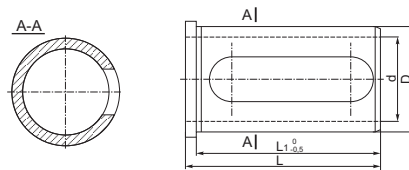

1247

- Tuleje redukcyjne do oprawek VDI
- Переходные втулки для держателей VDI

Nr produktu Код продукта	D	d	L	L1
800003725	32	10	64	60
800003726	32	12	64	60
800003727	32	16	64	60
800003728	32	20	64	60
800003729	32	25	64	60
800003730	40	10	74	70
800003731	40	12	74	70
800003732	40	16	74	70
800003733	40	20	74	70
800003734	40	25	74	70
800003735	40	32	74	70