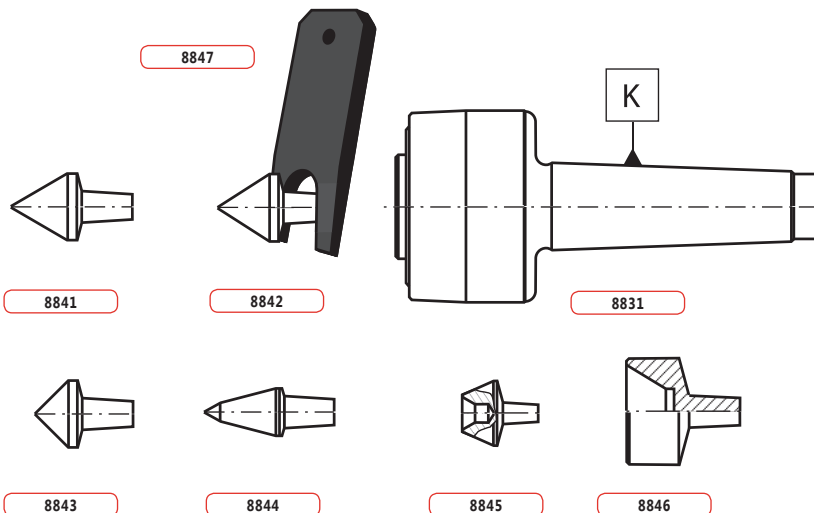

## 8831-KPL

- Kły tokarskie obrotowe z wymiennymi końcówkami - zestaw w plastikowej kasie
- Центры токарные вращающиеся со сменными наконечниками - комплект в пластмассовой коробке

K SM	Max. waga	obr./min.	Max. bicie	Nr produktu	Max. bicie	Nr produktu
			Max. биение		Код продукта	
K KM	Max. вес	об./мин.	Precyzyjne • Прецизионные		Standardowe • Стандартные	
2	70	5000	0,010	800002610	0,020	800002611
3	120	4000	0,010	800002612	0,020	800002613
4	280	3000	0,010	800002614	0,020	800002615
5	650	2500	0,015	800002616	0,030	800002617
6	1200	2000	0,015	800002618	0,030	800002619

### 8841

Nr produktu	W*	d <sub>1</sub>	E	l <sub>1</sub>
800002660	2	18	7	21,0
800002661	3	25	12	28,0
800002662	4	28	15	30,5
800002663	5	40	22	42,5
800002664	6	60	28	61,5

\*Wielkość • Размер

### 8842

Nr produktu	W*	d <sub>1</sub>	E	l <sub>1</sub>
800002665	2	18	7	17,5
800002666	3	25	12	23,0
800002667	4	28	15	25,0
800002668	5	40	22	34,0
800002669	6	60	28	50,5

\*Wielkość • Размер

### 8846

Nr produktu	W*	d <sub>1</sub>	d <sub>2</sub>	E	l <sub>1</sub>
800002904	2	28	24	7	21,5
800002905	3	40	35	12	26,5
800002906	4	55	48	15	39,0
800002907	5	70	63	22	47,0
800002908	6	100	90	28	62,0

\*Wielkość • Размер