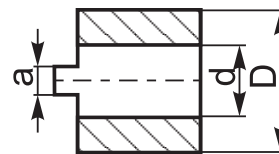

Nr produktu Код продукта	Typ Тип	a	d	D
800003038	S-0880/0	4	10	18
800003040	S-0883/0	4	13	21
800003042	S-0886/0	5	16	27
800003044	S-0890/0	6	19	32
800003046	S-0893/0	7	22	39
800003048	S-0896/0	8	27	46
800003051	S-0900/0	10	32	56
800003053	S-0904/0	12	40	65
800003055	S-0908/0	14	50	80

WKREĆ
ШУРУП