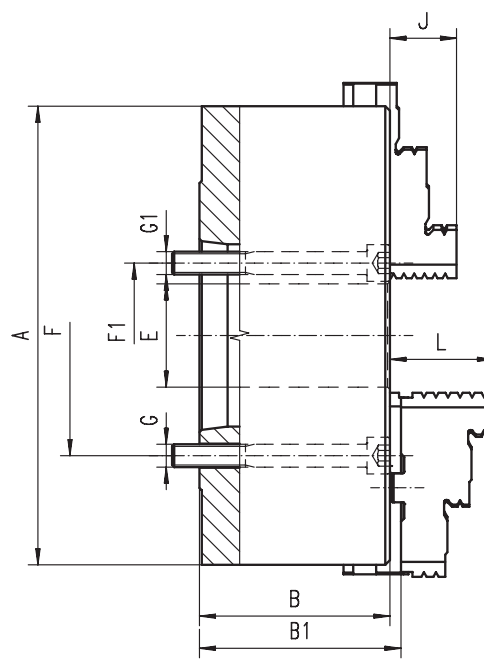

1
2
3
4
5
6
7

3714

Wyposażenie standardowe
Стандартная комплектация

1 Kpl. szczęk jednolitych twardych zew.
1 Кпл. прямых цельных закаленных кулачков

1 Kpl. szczęk jednolitych twardych wew.
1 Кпл. обратных цельных закаленных кулачков

1 Klucz
1 Ключ

Części zamienne • Запасные части 100-111

Dane techniczne • Техн. характеристики 112-118

Nr produktu	Typ
Код продукта	Тип
353714230000	3714-160-5
353714290100	3714-200-5
353714300600	3714-200-6
353714320000	3714-250-5
353714330100	3714-250-6
353714340300	3714-250-8
353714360700	3714-315-6
353714370900	3714-315-8
353714390200	3714-400-6
353714400700	3714-400-8
353714411100	3714-400-11
353714422600	3714-500-8
353714420000	3714-500-11
353714418000	3714-630-11

1 Klucz
1 Ключ

Części zamienne • Запасные части 100-111

Dane techniczne • Техн. характеристики 112-118

Typ	Nr produktu
Тип	Код продукта
3715-160-5	353715250200
3715-200-5	353715290000
3715-200-6	353715300400
3715-250-5	353715320800
3715-250-6	353715330000
3715-250-8	353715340100
3715-315-6	353715360500
3715-315-8	353715370700
3715-400-6	353715390000
3715-400-8	353715400500
3715-400-11	353715411000
3715-500-8	353715551800
3715-500-11	353715552000
3715-630-11	353715500600