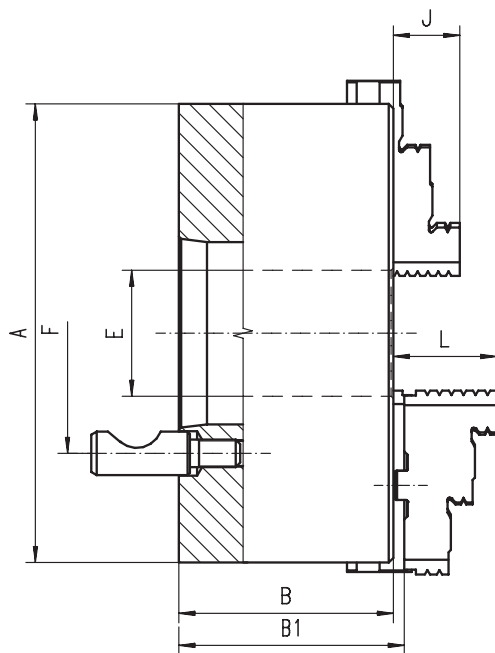

1
2
3
4
5
6
7

3744

Wyposażenie standardowe
Стандартная комплектация

1 Kpl. szczęk jednolitych twardych zew.
1 Кпл. прямых цельных закаленных кулачков

1 Kpl. szczęk jednolitych twardych wew.
1 Кпл. обратных цельных закаленных кулачков

1 Klucz
1 Ключ

Części zamienne • Запасные части 100-111

Dane techniczne • Техн. характеристики 112-118

Nr produktu	Typ
Код продукта	Тип
353744210900	3744-125-3
353744220000	3744-125-4
353744230200	3744-160-3
353744240400	3744-160-4
353744250600	3744-160-5
353744280100	3744-200-4
353744290300	3744-200-5
353744300800	3744-200-6
353744330300	3744-250-6
353744340500	3744-250-8
353744360900	3744-315-6
353744370000	3744-315-8
353744400900	3744-400-8
353744410000	3744-400-11
353744460000	3744-500-8
353744470100	3744-500-11
353744570200	3744-630-11
353744580400	3744-630-15