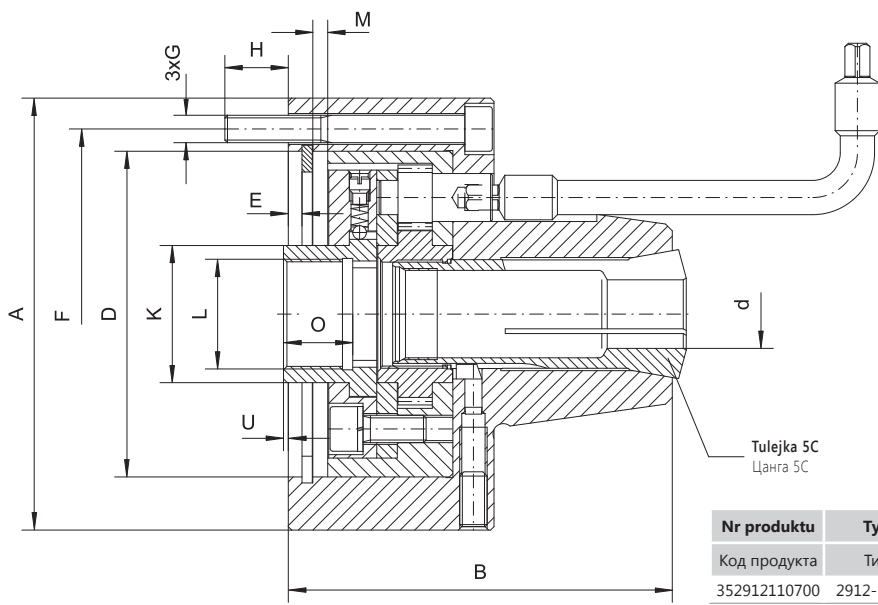

- Do tulejek 5C i 16C
- Uchwyty nie są wyposażone w tulejki
- Для цанг 5C и 16C
- Патроны не оборудованы цанг

2904

Nr produktu	Typ	A	B	B1	C	D	E	F	F1	G	G1	H	H1	T	T1	T2	Zakres mocowania			Y*	V**	Tulejka	Masa [kg]
																	Диапазон зажима						
Код продукта	Тип	mm			mm			mm			mm			mm			mm			mm			
352904140100	2904-150-5C	150	95	24,0	25	140	6	104,8	116	M10	M6	28	10	58	70	40	3 - 26	max. 20	max. 24	15	8.000	5C	4,0
352904130000	2904-160-16C	160	116,7	27,7	25	140	6	104,8	116	M10	M6	28	10	75	85	60	2 - 42	6 - 36	6 - 29	25	8.000	16C	5,3

*Max. siła ciągnąca [kN] **Max. prędkość [obr./min.] • *Макс. тянущее усилие [кН] **Макс. скорость [обр./мин]

Tulejki dostępne na stronie 337 • Цанги доступные на странице 337

- Do tulejek 5C (385E)
- Uchwyty nie są wyposażone w tulejki
- Для цанги 5C
- Патроны не оборудованы цанг

2912-M

Nr produktu	Typ	A	B	D	H5	E	F	G	H	K	L	M		d - Zakres mocowania			Y*	V**	Masa [kg]
												Max. skok tulei	U	d - Диапазон зажима					
Код продукта	Тип	mm			mm			mm			mm			mm					
352912110700	2912-125M	126	112	95	4	108	M8	13,5	40	M32x1,5	4	0,2	3 - 26	max. 20	max. 24	15	10.000	7,3	