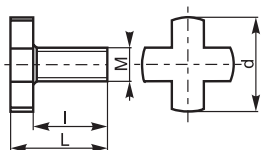

ŚRUBA MOCUJĄCA
ЗАЖИМНОЙ ВИНТ

Nr produktu	Typ	M	l	d	L
Код продукта	Тип				
800003072	U-0620/0	M8	16	20	22
800003073	U-0621/0	M10	18	28	25
800003074	U-0622/0	M12	22	35	30
800003075	U-0623/0	M16	26	42	35
800003076	U-0624/0	M20	30	52	40
800003077	U-0625/0	M24	36	63	48