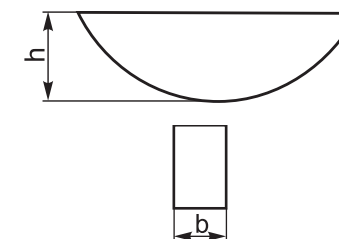

WPUST C
ШПОНКА C

Nr produktu	Typ	b	h
Код продукта	Тип		
800003050	S-0898/0	6	9
800003068	U-0097/0	3	3,7
800003069	U-0098/0	5	6,5
800003071	U-0106/0	12	19
800003078	U-0648/0	4	5
800003079	U-0649/0	8	11
800003080	U-0650/0	10	16